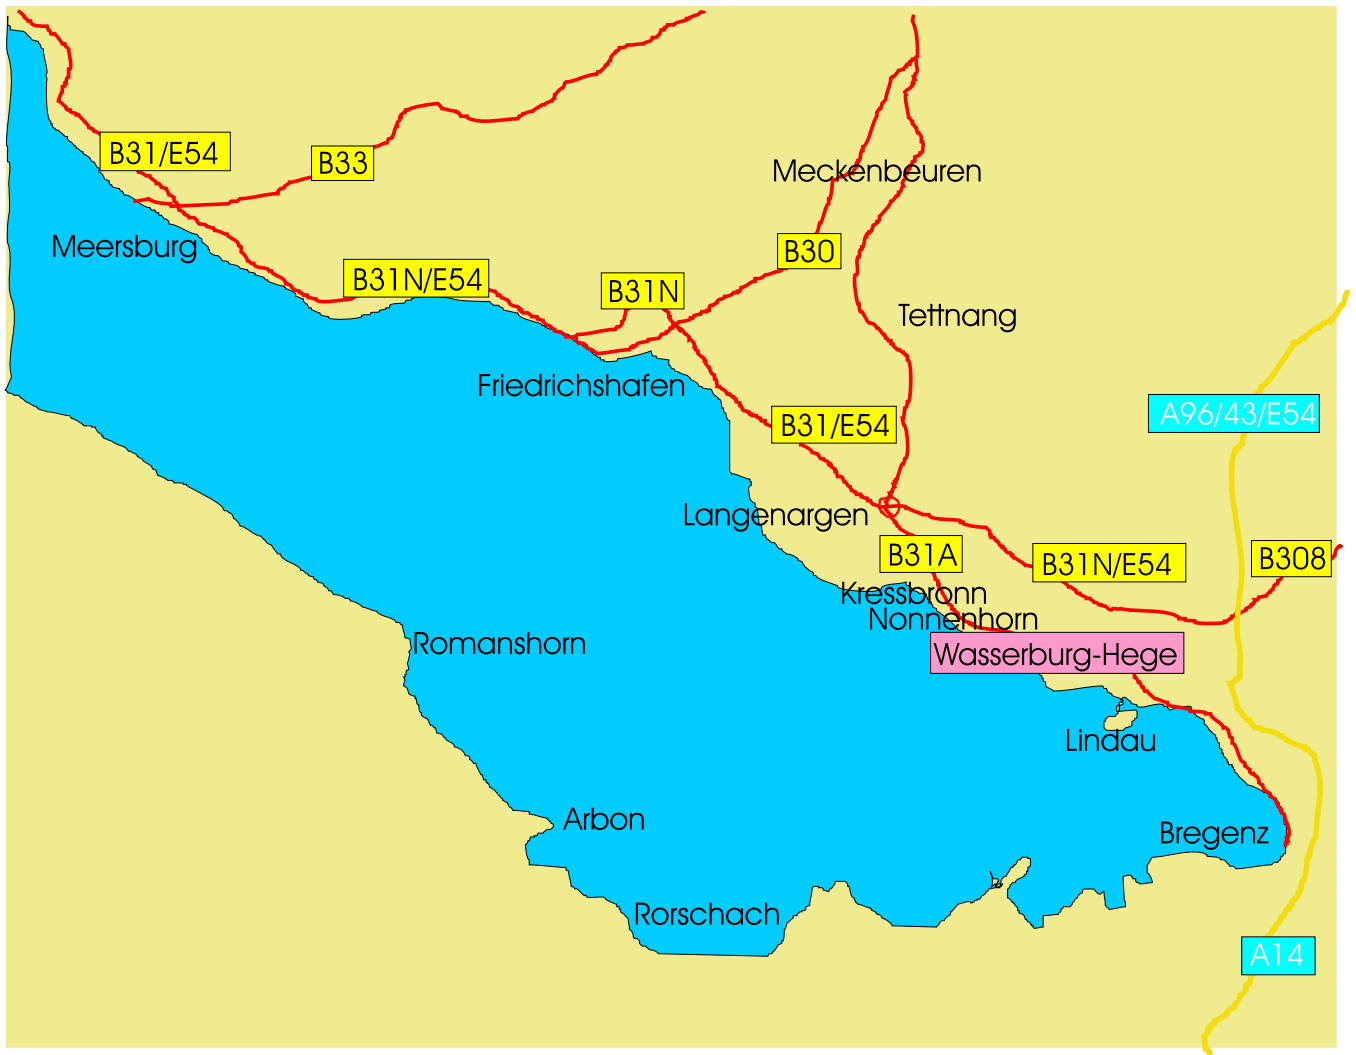

# Haus Ledermann - Anfahrtsbeschreibung

## Von Österreich

A14 Richtung Bregenz  
Pfändertunnel  
Richtung Deutschland  
Ausfahrt Lindau  
Stadteinwärts  
Bregenzer Straße  
Richtung Friedrichshafen/Kressbronn/Wasserburg B31A (alt)  
Abfahrt Wasserburg  
Links Richtung Hattgau/Hege  
Nach Mercedes-Autohaus links Richtung Hege Ortsmitte  
Möbel Ledermann parken (Hege 22)  
Anmeldung im Haus links neben dem Möbelhaus  
zweite Eingangstüre

## Von Ulm

A96 Richtung Lindau  
Umgehung B31N (neu) Richtung Friedrichshafen  
Ausfahrt Kressbronn  
Kressbronn Ort B31A (alt)  
vorbei an Nonnenhorn  
Abfahrt Wasserburg  
Links Richtung Hattgau/Hege  
Nach Mercedes-Autohaus links Richtung Hege Ortsmitte  
Möbel Ledermann parken (Hege 22)  
Anmeldung im Haus links neben dem Möbelhaus  
zweite Eingangstüre

## Von Friedrichshafen

Abfahrt Kressbronn  
Kressbronn Ort B31A (alt)  
(weitere Beschreibung siehe von Ulm)